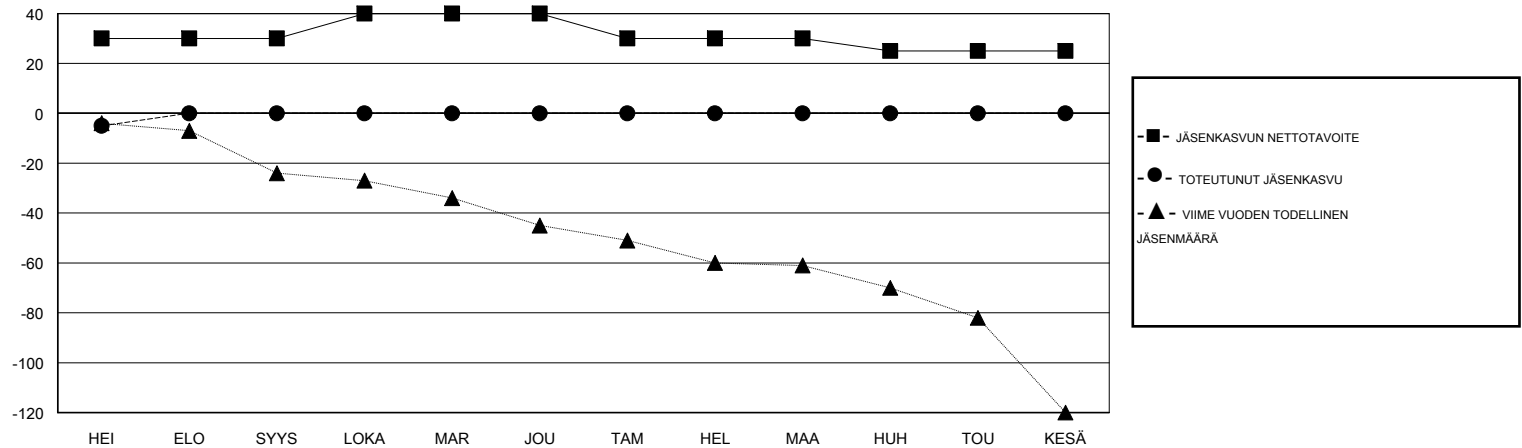

MONTHLY MEMBERSHIP PROGRESS REPORT

District 107 D

Results as of: 07/31/2018

GMT: ANTTI FORSELL

SIJAINI FINLAND

GMT VAALIPIIRI

| Klubit | | | | jäsentä | | | |
|--------------------|----------------------|--------------|------------------|--------------------|--------------------------|-----------------------|---|
| TULOKSET 2018-2019 | | | | TULOKSET 2018-2019 | | | |
| NELJÄNNES | UUDEN KLUBIN TAVOITE | UUDET KLUBIT | LOPETETUT KLUBIT | NELJÄNNES | JÄSENKASVUN NETTOTAVOITE | TOTEUTUNUT JÄSENKASVU | POISTETUT JÄSENET (mukaan lukien siirrot) |
| HEI/ELO/SYYS | 1 | 0 | 0 | HEI/ELO/SYYS | 30 | 1 | 5 |
| LOKA/MAR/JOU | 0 | 0 | 0 | LOKA/MAR/JOU | 10 | 0 | 0 |
| TAM/HEL/MAA | 0 | 0 | 0 | TAM/HEL/MAA | -10 | 0 | 0 |
| HUH/TOU/KESÄ | 0 | 0 | 0 | HUH/TOU/KESÄ | -5 | 0 | 0 |

TAVOITTEET JA UUDET KLUBIT, KUMULATIIVINEN

TAVOITTEET JA JÄSENET, KUMULATIIVINEN

LAKKAUTETUT KLUBIT: 0

0 CLUBS OF 68 LISÄNNYT YHDEN TAI USEAMMAN UUTTA JÄSENTÄ

SUKUPUOLIJAKAUMA

MIES 1,499 (86.15%)
 NAINEN 241 (13.85%)