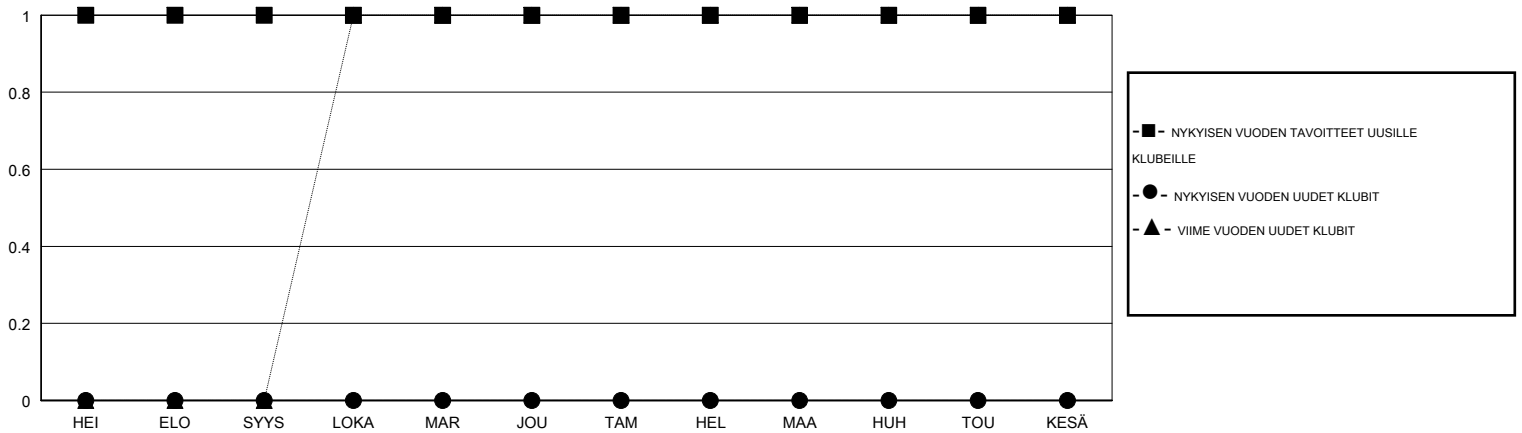

MONTHLY MEMBERSHIP PROGRESS REPORT

District 107 D

Results as of: 07/31/2018

GMT: ANTTI FORSELL

SIJAINI FINLAND

GMT VAALIPIIRI

| Klubit | | | | jäsentä | | | |
|--------------------|----------------------|--------------|------------------|--------------------|--------------------------|-----------------------|---|
| TULOKSET 2018-2019 | | | | TULOKSET 2018-2019 | | | |
| NELJÄNNES | UUDEN KLUBIN TAVOITE | UUDET KLUBIT | LOPETETUT KLUBIT | NELJÄNNES | JÄSENKASVUN NETTOTAVOITE | TOTEUTUNUT JÄSENKASVU | POISTETUT JÄSENET (mukaan lukien siirrot) |
| HEI/ELO/SYYS | 1 | 0 | 0 | HEI/ELO/SYYS | 30 | 1 | 5 |
| LOKA/MAR/JOU | 0 | 0 | 0 | LOKA/MAR/JOU | 10 | 0 | 0 |
| TAM/HEL/MAA | 0 | 0 | 0 | TAM/HEL/MAA | -10 | 0 | 0 |
| HUH/TOU/KESÄ | 0 | 0 | 0 | HUH/TOU/KESÄ | -5 | 0 | 0 |

TAVOITTEET JA UUDET KLUBIT, KUMULATIIVINEN

TAVOITTEET JA JÄSENET, KUMULATIIVINEN

LAKKAUTETUT KLUBIT: 0

0 CLUBS OF 68 LISÄNNYT YHDEN TAI USEAMMAN UUTTA JÄSENTÄ

SUKUPUOLIJAKAUMA

MIES 1,499 (86.15%)
 NAINEN 241 (13.85%)